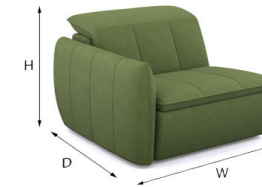

B100ER
(100 cm x 75 cm x 108 cm)

B100EL
(100 cm x 75 cm x 108 cm)

B100ER
(100 cm x 75 cm x 108 cm)

E100EL
(84 cm x 75 cm x 108 cm)

E100
(84 cm x 75 cm x 108 cm)

CH00
(84 cm x 75 cm x 166 cm)

EK03
(131 cm x 75 cm x 131 cm)

FE250S
(148 cm x 43 cm x 107)

P000
(82 cm x 43 cm x 98 cm)

Dimensions
(L x H x D cm)

Informations generales:

Structure de la carcasse:
Panneaux de particules, bois massif et panneaux de fibres

Assises:
Assise en mousse polyuréthane de densité N 35 kg/m³ + mousse polyuréthane de densité R 25 kg/m³ + ouate 250 g/m²

Dossier:
Mousse polyuréthane de densité N 35 kg/m³ + mousse de contact de densité R 25 kg/m³ + ouate 250 g/m²

Suspension:
Assise: Nosag / Dossier: Sangles de tapissier

Pieds:
Plastique

Dimensions principales:
Hauteur d'assise: 42 cm / Hauteur de caisse: 75-99 cm / Profondeur d'assise: 59 cm / Largeur de l'accoudoir: 19 cm

Suspension:
Seats: springs / Back: belts

Feet:
Plastic

Main dimensions:
Seat height: 42 cm / Base height: 75-99 cm / Seat depth: 59 cm / Armrest width: 19 cm