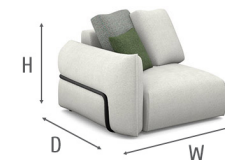

DIXON

NOÈME
by poldem

Modules disponibles (Available modules):

B150L
111 cm x 88 cm x 110 cm
37 kg / 1 pcs

B150R
111 cm x 88 cm x 110 cm
37 kg / 1 pcs

E150
88 cm x 88 cm x 108 cm
27 kg / 1 pcs

EK00
105 cm x 88 cm x 105 cm
39 kg / 1 pcs

CH00L
115 cm x 88 cm x 173 cm
47 kg / 1 pcs

CH00R
115 cm x 88 cm x 173 cm
47 kg / 1 pcs

P010
58 cm x 42 cm x 108 cm
18 kg / 1 pcs

P000
88 cm x 42 cm x 108 cm
22 kg / 1 pcs

Dimensions
W x H x D

Configurations populaires: / Popular configurations:

Dimensions principales: / Main dimensions:

Hauteur d'assise: 42 cm / Hauteur de caisse: 71 cm / Profondeur d'assise: 62 cm /
Largeur de l'accoudoir: 27 cm
Seat height: 42 cm / Base height: 62 cm / Seat depth: 58 cm / Armrest width: 27 cm