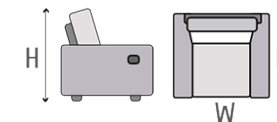

108 cm x 43 cm x 59 cm
17 kg / 1 pcs

Dimensions