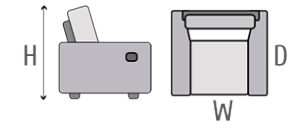

LARI

NOÈME
by poldem

Elements: CH00 + E150 + E150 + EK00 + E150 + P003

www.noemebypoldem.fr

Modules disponibles (Available modules):

CH00

87 cm x 91 cm x 178/197 cm
41 kg / 1 pcs

E150

87 cm x 91 cm x 114/132 cm
31 kg / 1 pcs

E300

174 cm x 91 cm x 114/132 cm
62 kg / 1 pcs

EK00

111 cm x 70 cm x 111 cm
37 kg / 1 pcs

P003

114 cm x 43 cm x 87 cm
20 kg / 1 pcs

Dimensions
W x H x D

Informations generales: / General data:

Structure de la carcasse: / Frame:

Panneaux de particules, bois massif et panneaux de fibres / Fiberboard, wood, chipboard

Assises: / Seats:

Mousse polyuréthane de densité N 30 kg/m³ + R 25 kg/m³ + V 50 kg/m³ + ouate 150 g/m² /
Seats in polyurethane foam N 30 kg/m³ + R 25 kg/m³ + V 50 kg/m³ + 150 g/m² wadding