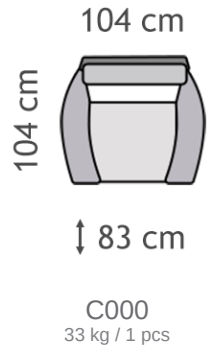

Modules disponibles (Available modules):

Informations generales: / General data:

Structure de la carcasse: / Frame:

Panneaux de particules, bois massif et panneaux de fibres / Fiberboard, wood, chipboard

Assises: / Seats:

Mousse polyuréthane de densité N 35 kg/m³ + ouate 150 g/m² /
Seats in polyurethane foam N 35 kg/m³ + 150 g/m² wadding

Dossier: / Back:

Mousse polyuréthane de densité N 35 kg/m³ + ouate 150 g/m² /
Polyurethane foam N 35 kg/m³ + 150 g/m² wadding

Suspension: / Suspension:

Assise: sangles de tapissier / Seats: belts

Pieds: / Feet:

Metal / Metal

Type de coussins: / Cushion type:

Deco: non inclus / Decoration: not included

Dimensions principales: / Main dimensions:

Hauteur d'assise: 41 cm
Seat height: 41 cm

Les dimensions données dans les fiches techniques et dans le catalogue sont à titre indicatif, nous vous remercions de bien vouloir tenir compte d'une tolérance de +/- 4cm sur chaque élément.

Dimensions presented in the technical sheet and in the catalogue may vary from actual ones with tolerance of +/- 4 cm per module.